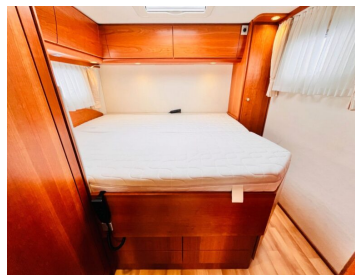

FR-Mobil

L 800 DLF

Fahrzeug-ID	11
Marke	FR-Mobil
Kategorie	Integrierter
Fahrgestell	Iveco
Außenfarbe	Silber
Zustand	Gebrauchtfahrzeug
Erstzulassung	03.01.2011
Kilometerstand	78.400 km
Leistung	160 kW (218 PS)
Fahrzeughalter	1
Schlafplätze	2
zul. Gesamtgewicht	7.490 kg
gew. Leergewicht	7.020 kg
Kraftstoffart	Diesel
Tankgröße	180 Liter
Umweltplakette	4 (Grün)
Getriebe	Automatik
Achsen	2
Länge	8.200 mm
Breite	2.430 mm
Höhe	3.400 mm

Unser Angebot:

109.990 €

~~119.990 €~~

Kontakt

Niese Caravan
Tempel 1
09623 Frauenstein

Telefon: 037326-9116
E-Mail: verkauf@niese.de
Web: niese-caravan.de